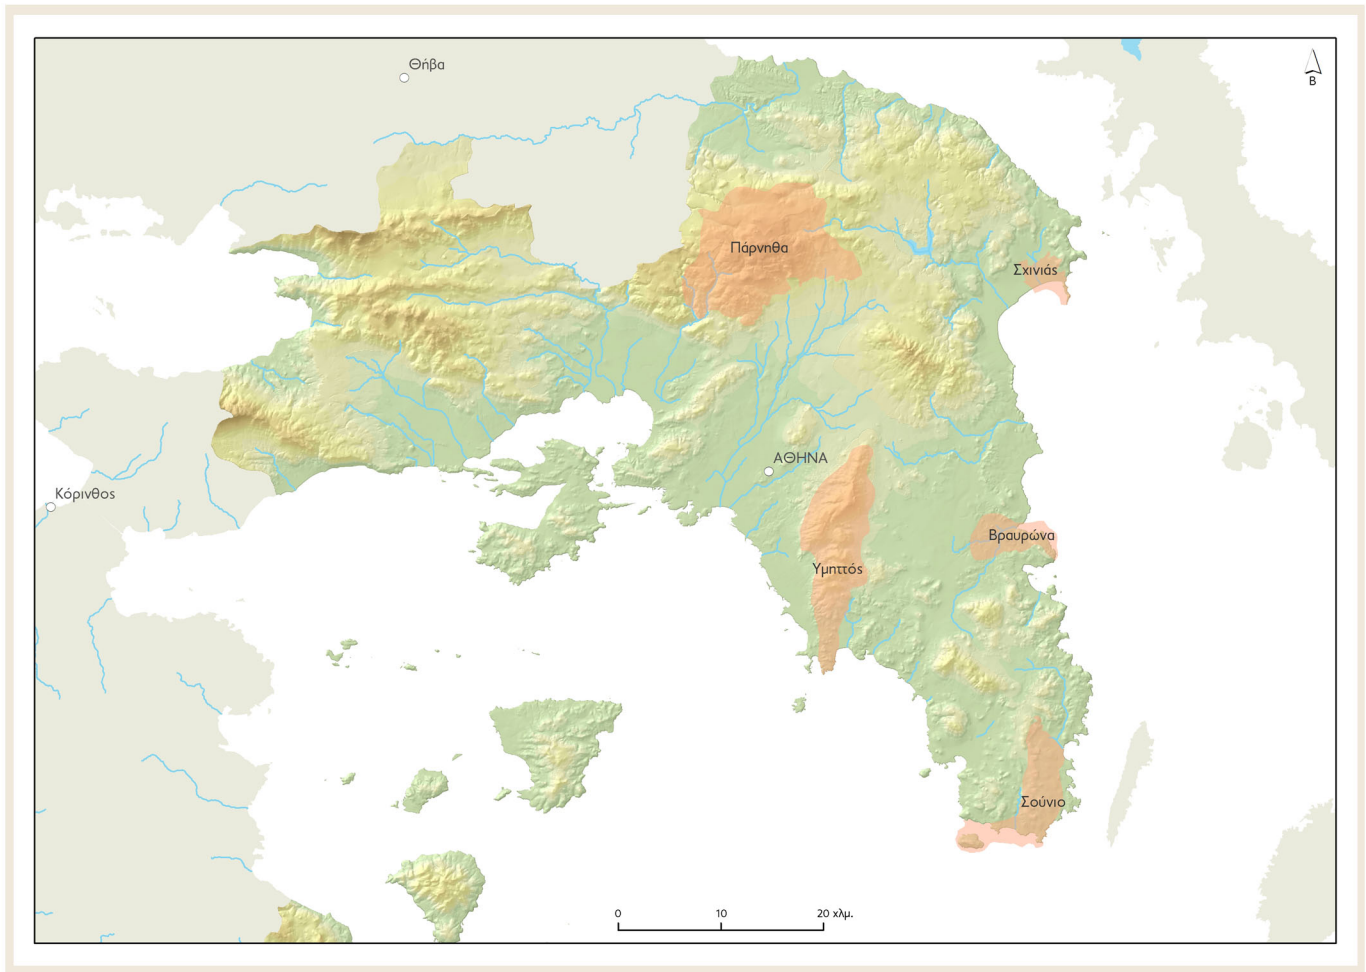

Επιστημονική τεκμηρίωση για την κατάρτιση σχεδίου δράσεων προτεραιότητας,
περιοχών της Περιφέρειας Αττικής που έχουν χαρακτηριστεί περιοχές Natura 2000

Περιοχή Natura "GR3000004 - Βραυρώνα – Θαλάσσια παράκτια ζώνη (ΕΖΔ)"