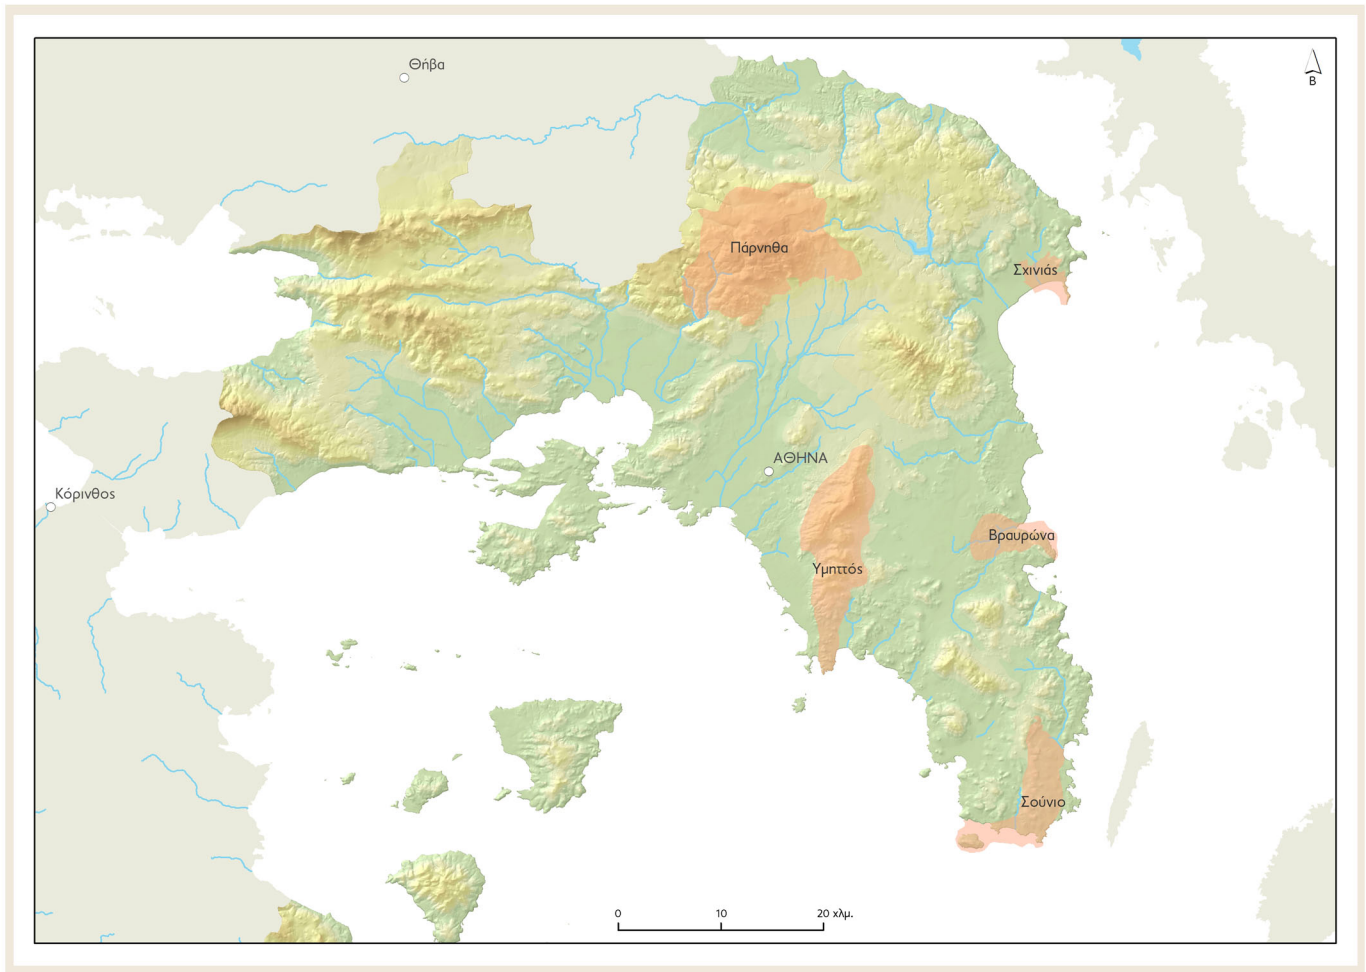

Επιστημονική τεκμηρίωση για την κατάρτιση σχεδίου δράσεων προτεραιότητας, περιοχών της Περιφέρειας Αττικής που έχουν χαρακτηριστεί περιοχές Natura 2000

Περιοχές Natura "GR3000005 Σούνιο – Νησίδα Πατρόκλου
και Παράκτια Θαλάσσια Ζώνη (ΕΖΔ)" και "GR3000014
Περιοχή Λεγρενών – Νησίδα Πατρόκλου (ΖΕΠ)"