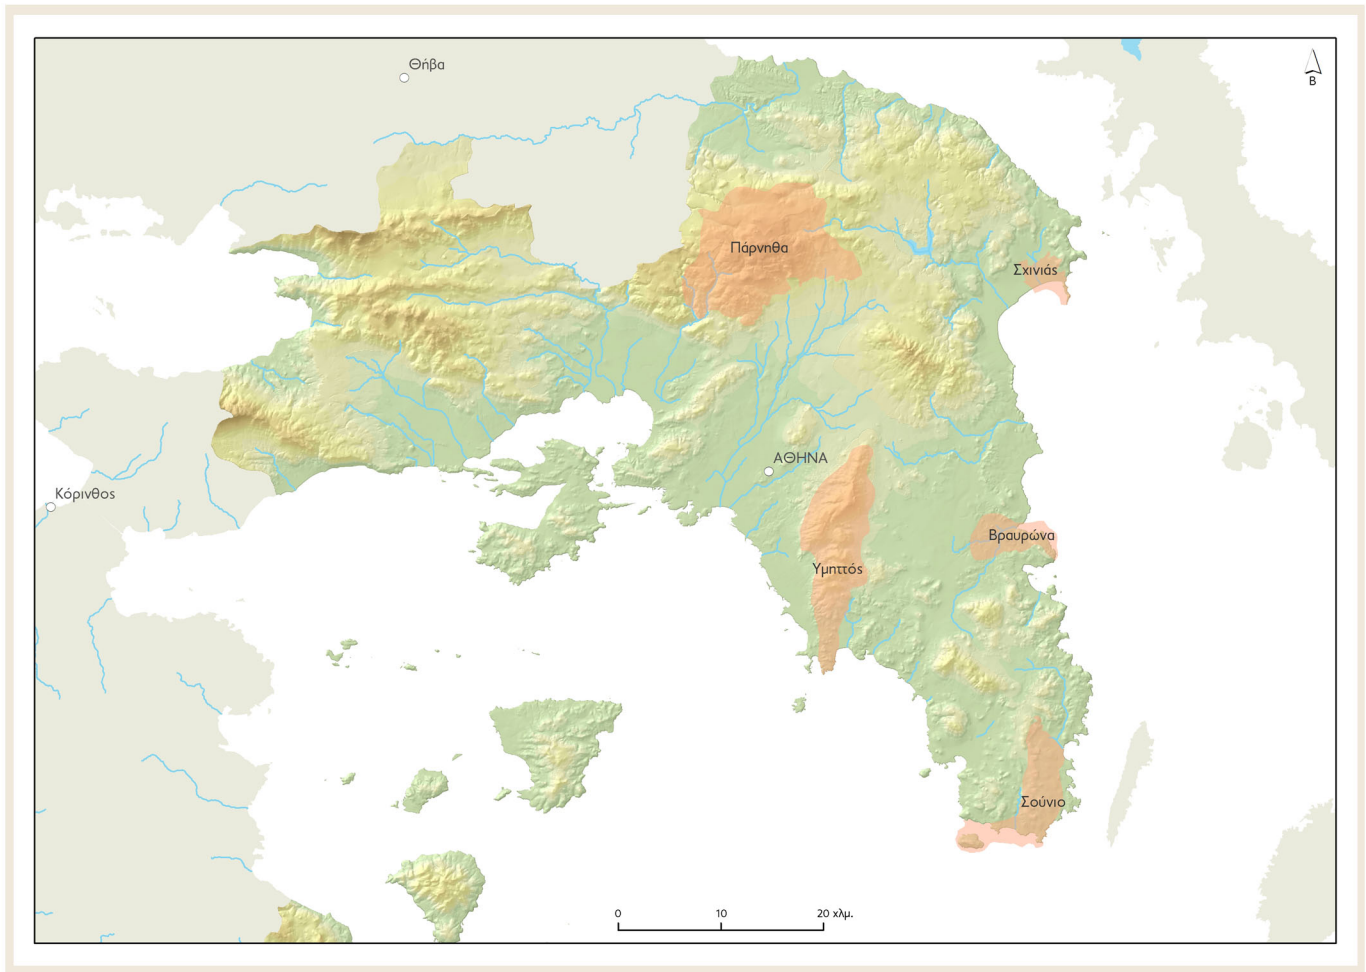

Επιστημονική τεκμηρίωση για την κατάρτιση σχεδίου δράσεων προτεραιότητας, περιοχών της Περιφέρειας Αττικής που έχουν χαρακτηριστεί περιοχές Natura 2000

Περιοχές Natura "GR3000011 Νησίδες Μυρτώου πελάγους: Φαλκονέρα, Βελοπούλα, Ανάνες (ΖΕΠ)" και "GR4210011 Βραχονήσια Νοτίου Αιγαίου: Βελοπούλα, Φαλκονέρα, Ανάνες, Χριστιάνα, Παχειά, Φτενό, Μακρά, Αστακοδονήσια, Σύρνα - Γύρω νησιά και θαλάσσια ζώνη (ΕΖΔ)"