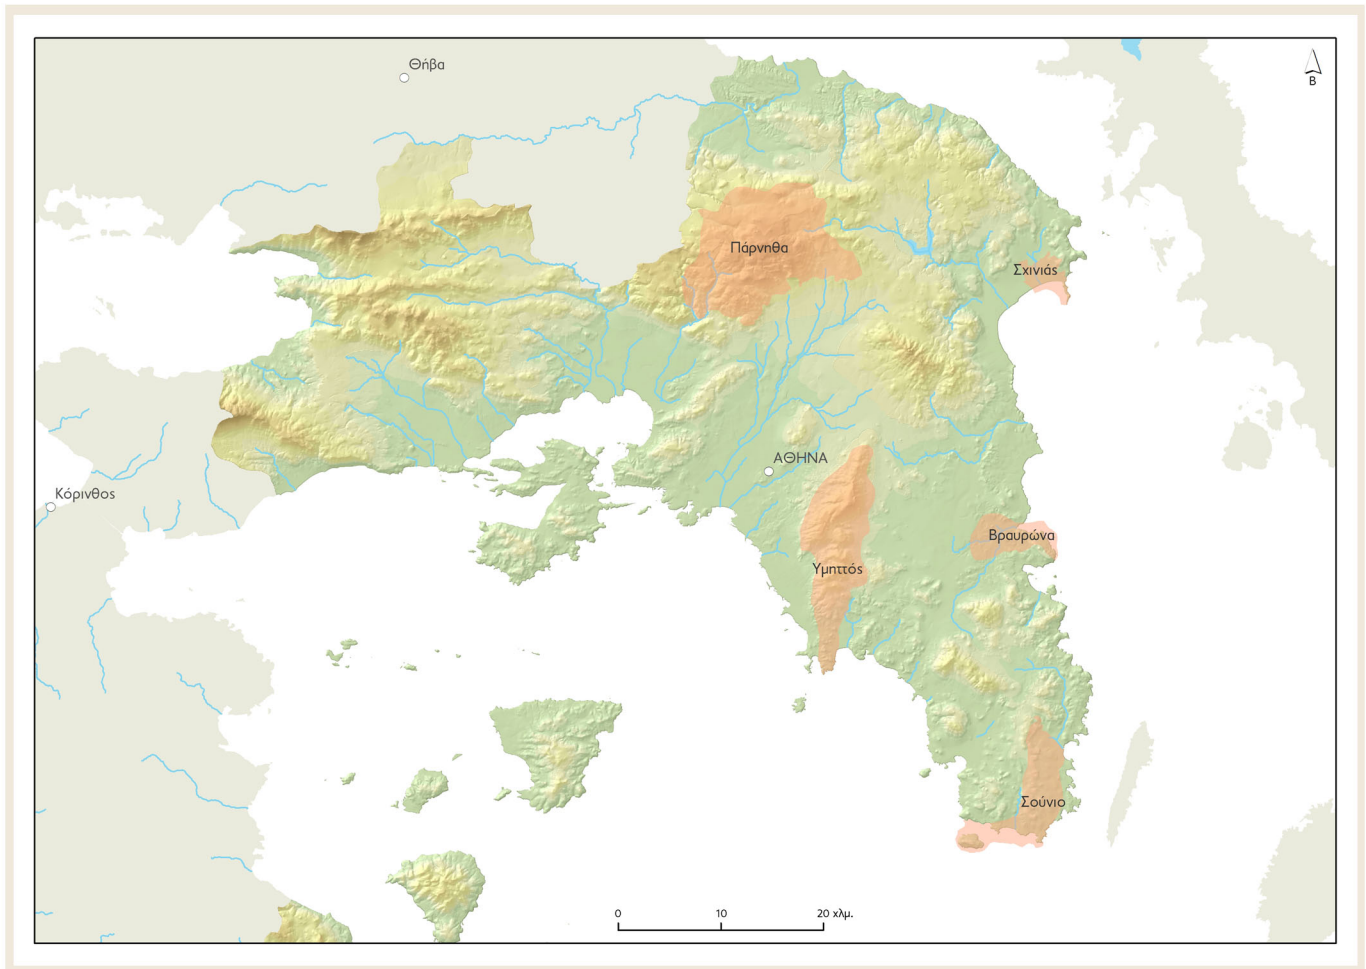

Επιστημονική τεκμηρίωση για την κατάρτιση σχεδίου δράσεων προτεραιότητας, περιοχών της Περιφέρειας Αττικής που έχουν χαρακτηριστεί περιοχές Natura 2000

Περιοχές Natura "GR3000008 Αντικύθηρα – Πρασονήσι & Λαγουβάρδο (ΕΖΔ)",
"GR3000010 Νησίδες Κυθήρων: Πρασονήσι, Δραγονέρα, Αντιδραγονέρα (ΕΖΔ)",
"GR3000012 Νήσος Αντικύθηρα και νησίδες Πρασονήσι, Λαγουβάρδος, Πλακουλήθρα
και Νησίδες Θυμώνες (ΖΕΠ)" και "GR3000013 Κύθηρα και γύρω νησίδες: Πρασονήσι,
Δραγονέρα, Αντιδραγονέρα, Αυγό, Καπέλλο, Κουφό και Φιδονήσι (ΖΕΠ)"